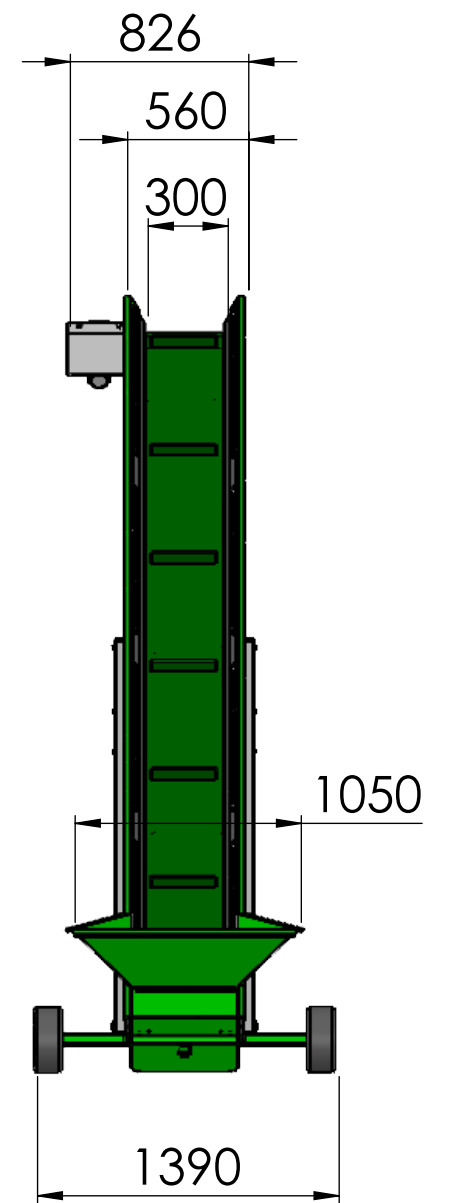

NASTRO NT 400 (4-5-6-7)

MODELLO	A	B	C	D	E	F	G
NT 400 4	4000	2900	3100	3300	3650	2000	2300
NT 400 5	5000	4150	3200	3450	4600	2250	2500
NT 400 6	6000	5100	3550	3850	5550	2650	3000
NT 400 7	7000	6000	3900	4150	6450	3200	3500

NASTRO NT 400 (3.5 - 4.5 - 5.5 - 6.5)

MODELLO	A	B	C	D	E	F	G
NT 400 3.5	3500	2200	2800	3000	2870	2000	2300
NT 400 4.5	4500	3350	3000	3250	3900	2200	2500
NT 400 5.5	5500	4300	3450	3700	4900	2500	2850
NT 400 6.5	6500	5270	3800	4100	5900	2800	3150