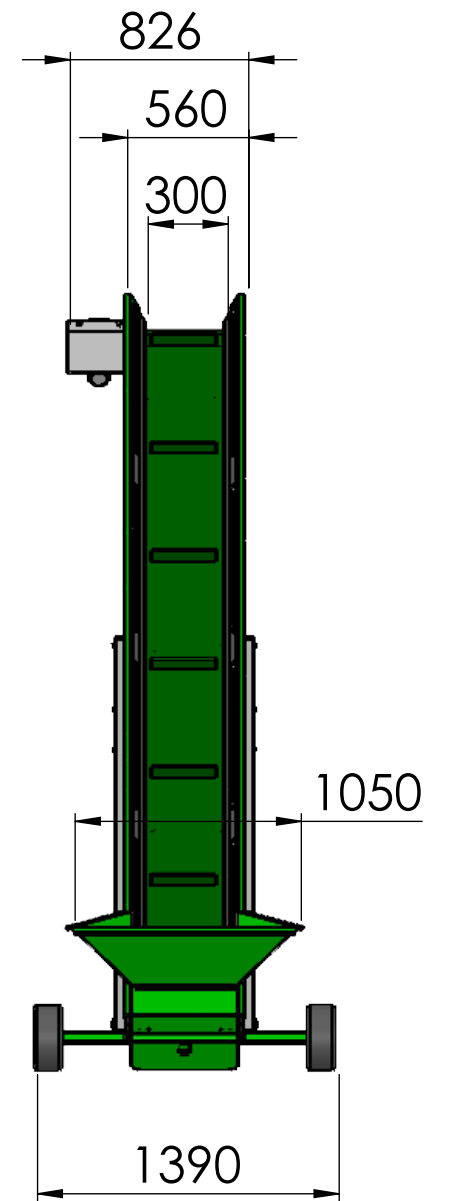

NASTRO NT 400 (4-5-6-7)

MODELLO	A	B	C	D	E	F	G
NT 400 4	4000	2900	3100	3300	3650	2000	2300
NT 400 5	5000	4150	3200	3450	4600	2250	2500
NT 400 6	6000	5100	3550	3850	5550	2650	3000
NT 400 7	7000	6000	3900	4150	6450	3200	3500

NASTRO NT 400 (3.5 - 4.5 - 5.5 - 6.5)

MODELLO	A	B	C	D	E	F	G
NT 400 3.5	3500	2200	2800	3000	2870	2000	2300
NT 400 4.5	4500	3350	3000	3250	3900	2200	2500
NT 400 5.5	5500	4300	3450	3700	4900	2500	2850
NT 400 6.5	6500	5270	3800	4100	5900	2800	3150