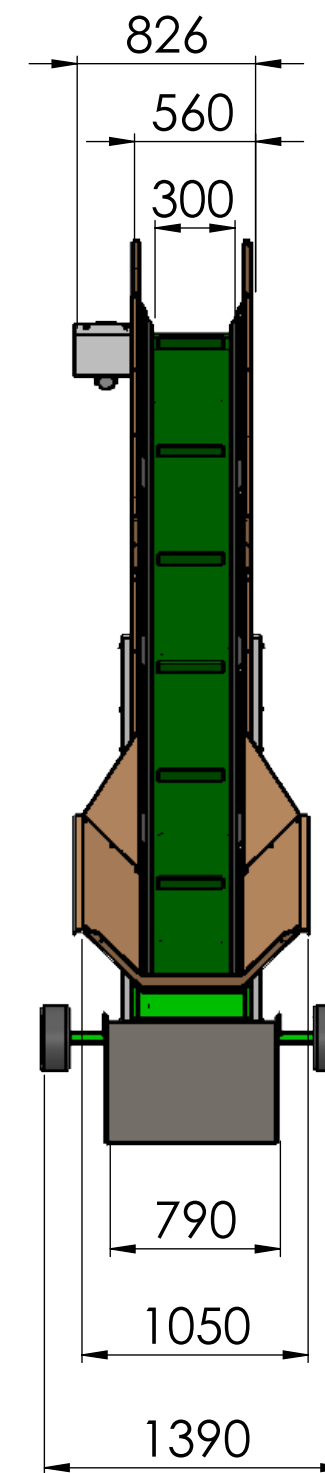

NASTRO NT 400 (3.5 - 4.5 - 5.5 - 6.5)

CON SPONDE PER LETAME O TRUCIOLARE

MODELLO	A	B	C	D	E	F	G
NT 400 3.5	3500	2200	2800	3000	2870	2000	2300
NT 400 4.5	4500	3350	3000	3250	3900	2200	2500
NT 400 5.5	5500	4300	3450	3700	4900	2500	2850
NT 400 6.5	6500	5270	3800	4100	5900	2800	3150

NASTRO NT 400 (4-5-6-7)

CON SPONDE PER LETAME O TRUCIOLARE

MODELLO	A	B	C	D	E	F	G
NT 400 4	4000	2900	3100	3300	3650	2000	2300
NT 400 5	5000	4150	3200	3450	4600	2250	2500
NT 400 6	6000	5100	3550	3850	5550	2650	3000
NT 400 7	7000	6000	3900	4150	6450	3200	3500