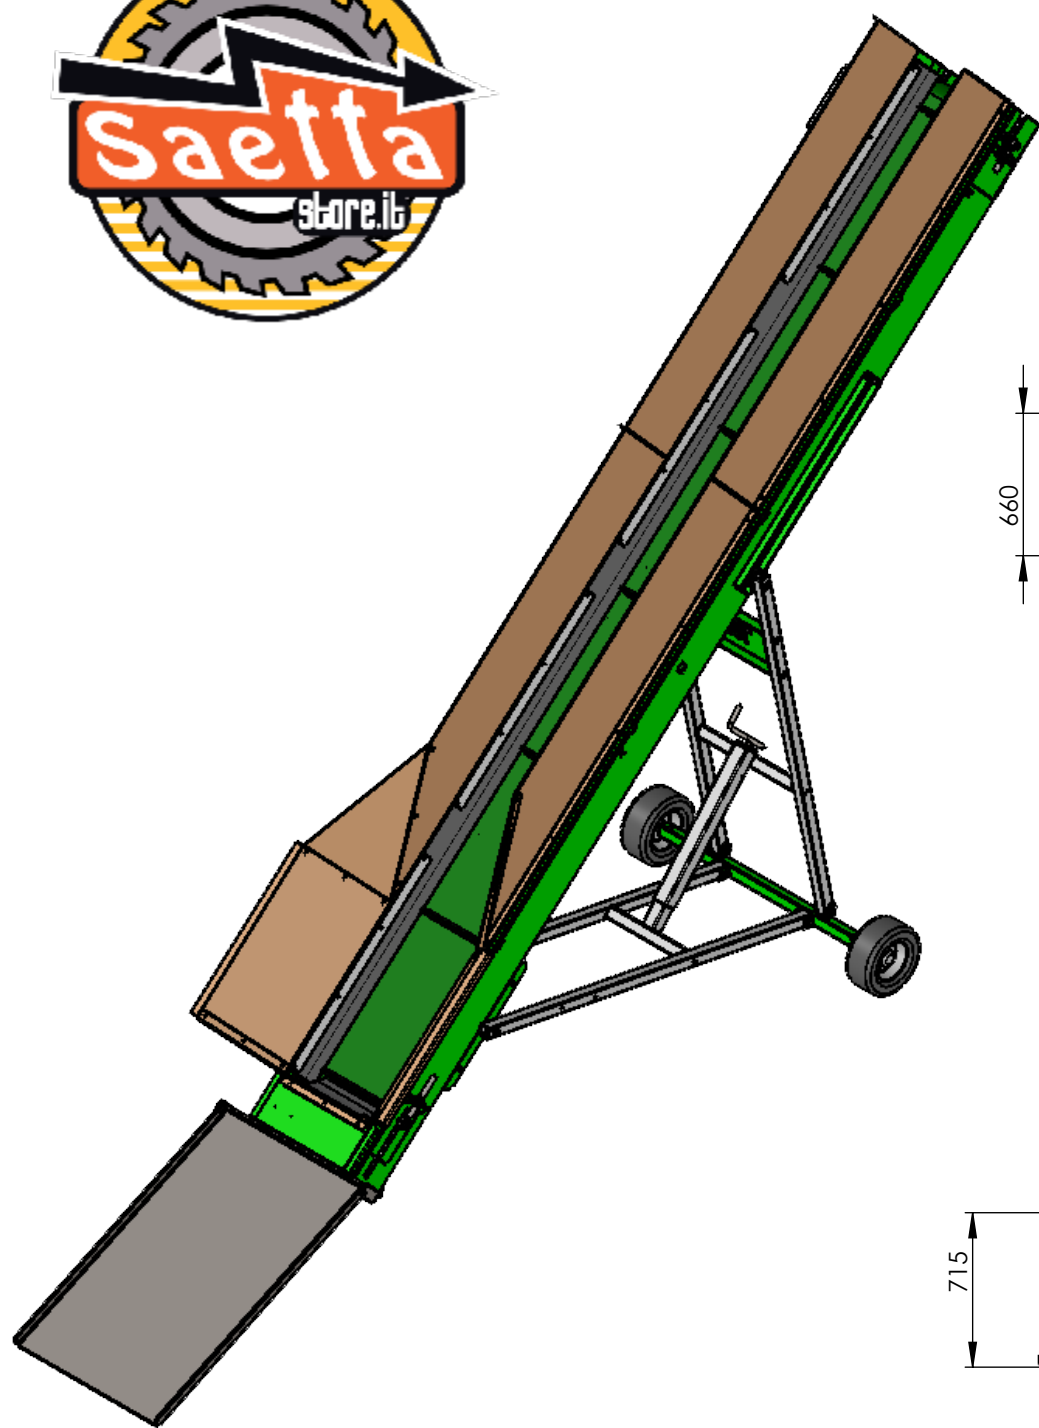

NASTRO NT 400 (3.5 - 4.5 - 5.5 - 6.5)

CON SPONDE PER LETAME O TRUCIOLARE

MODELLO	A	B	C	D	E	F	G
NT 400 3.5	3500	2200	2800	3000	2870	2000	2300
NT 400 4.5	4500	3350	3000	3250	3900	2200	2500
NT 400 5.5	5500	4300	3450	3700	4900	2500	2850
NT 400 6.5	6500	5270	3800	4100	5900	2800	3150

NASTRO NT 400 (4-5-6-7)

CON SPONDE PER LETAME O TRUCIOLARE

MODELLO	A	B	C	D	E	F	G
NT 400 4	4000	2900	3100	3300	3650	2000	2300
NT 400 5	5000	4150	3200	3450	4600	2250	2500
NT 400 6	6000	5100	3550	3850	5550	2650	3000
NT 400 7	7000	6000	3900	4150	6450	3200	3500