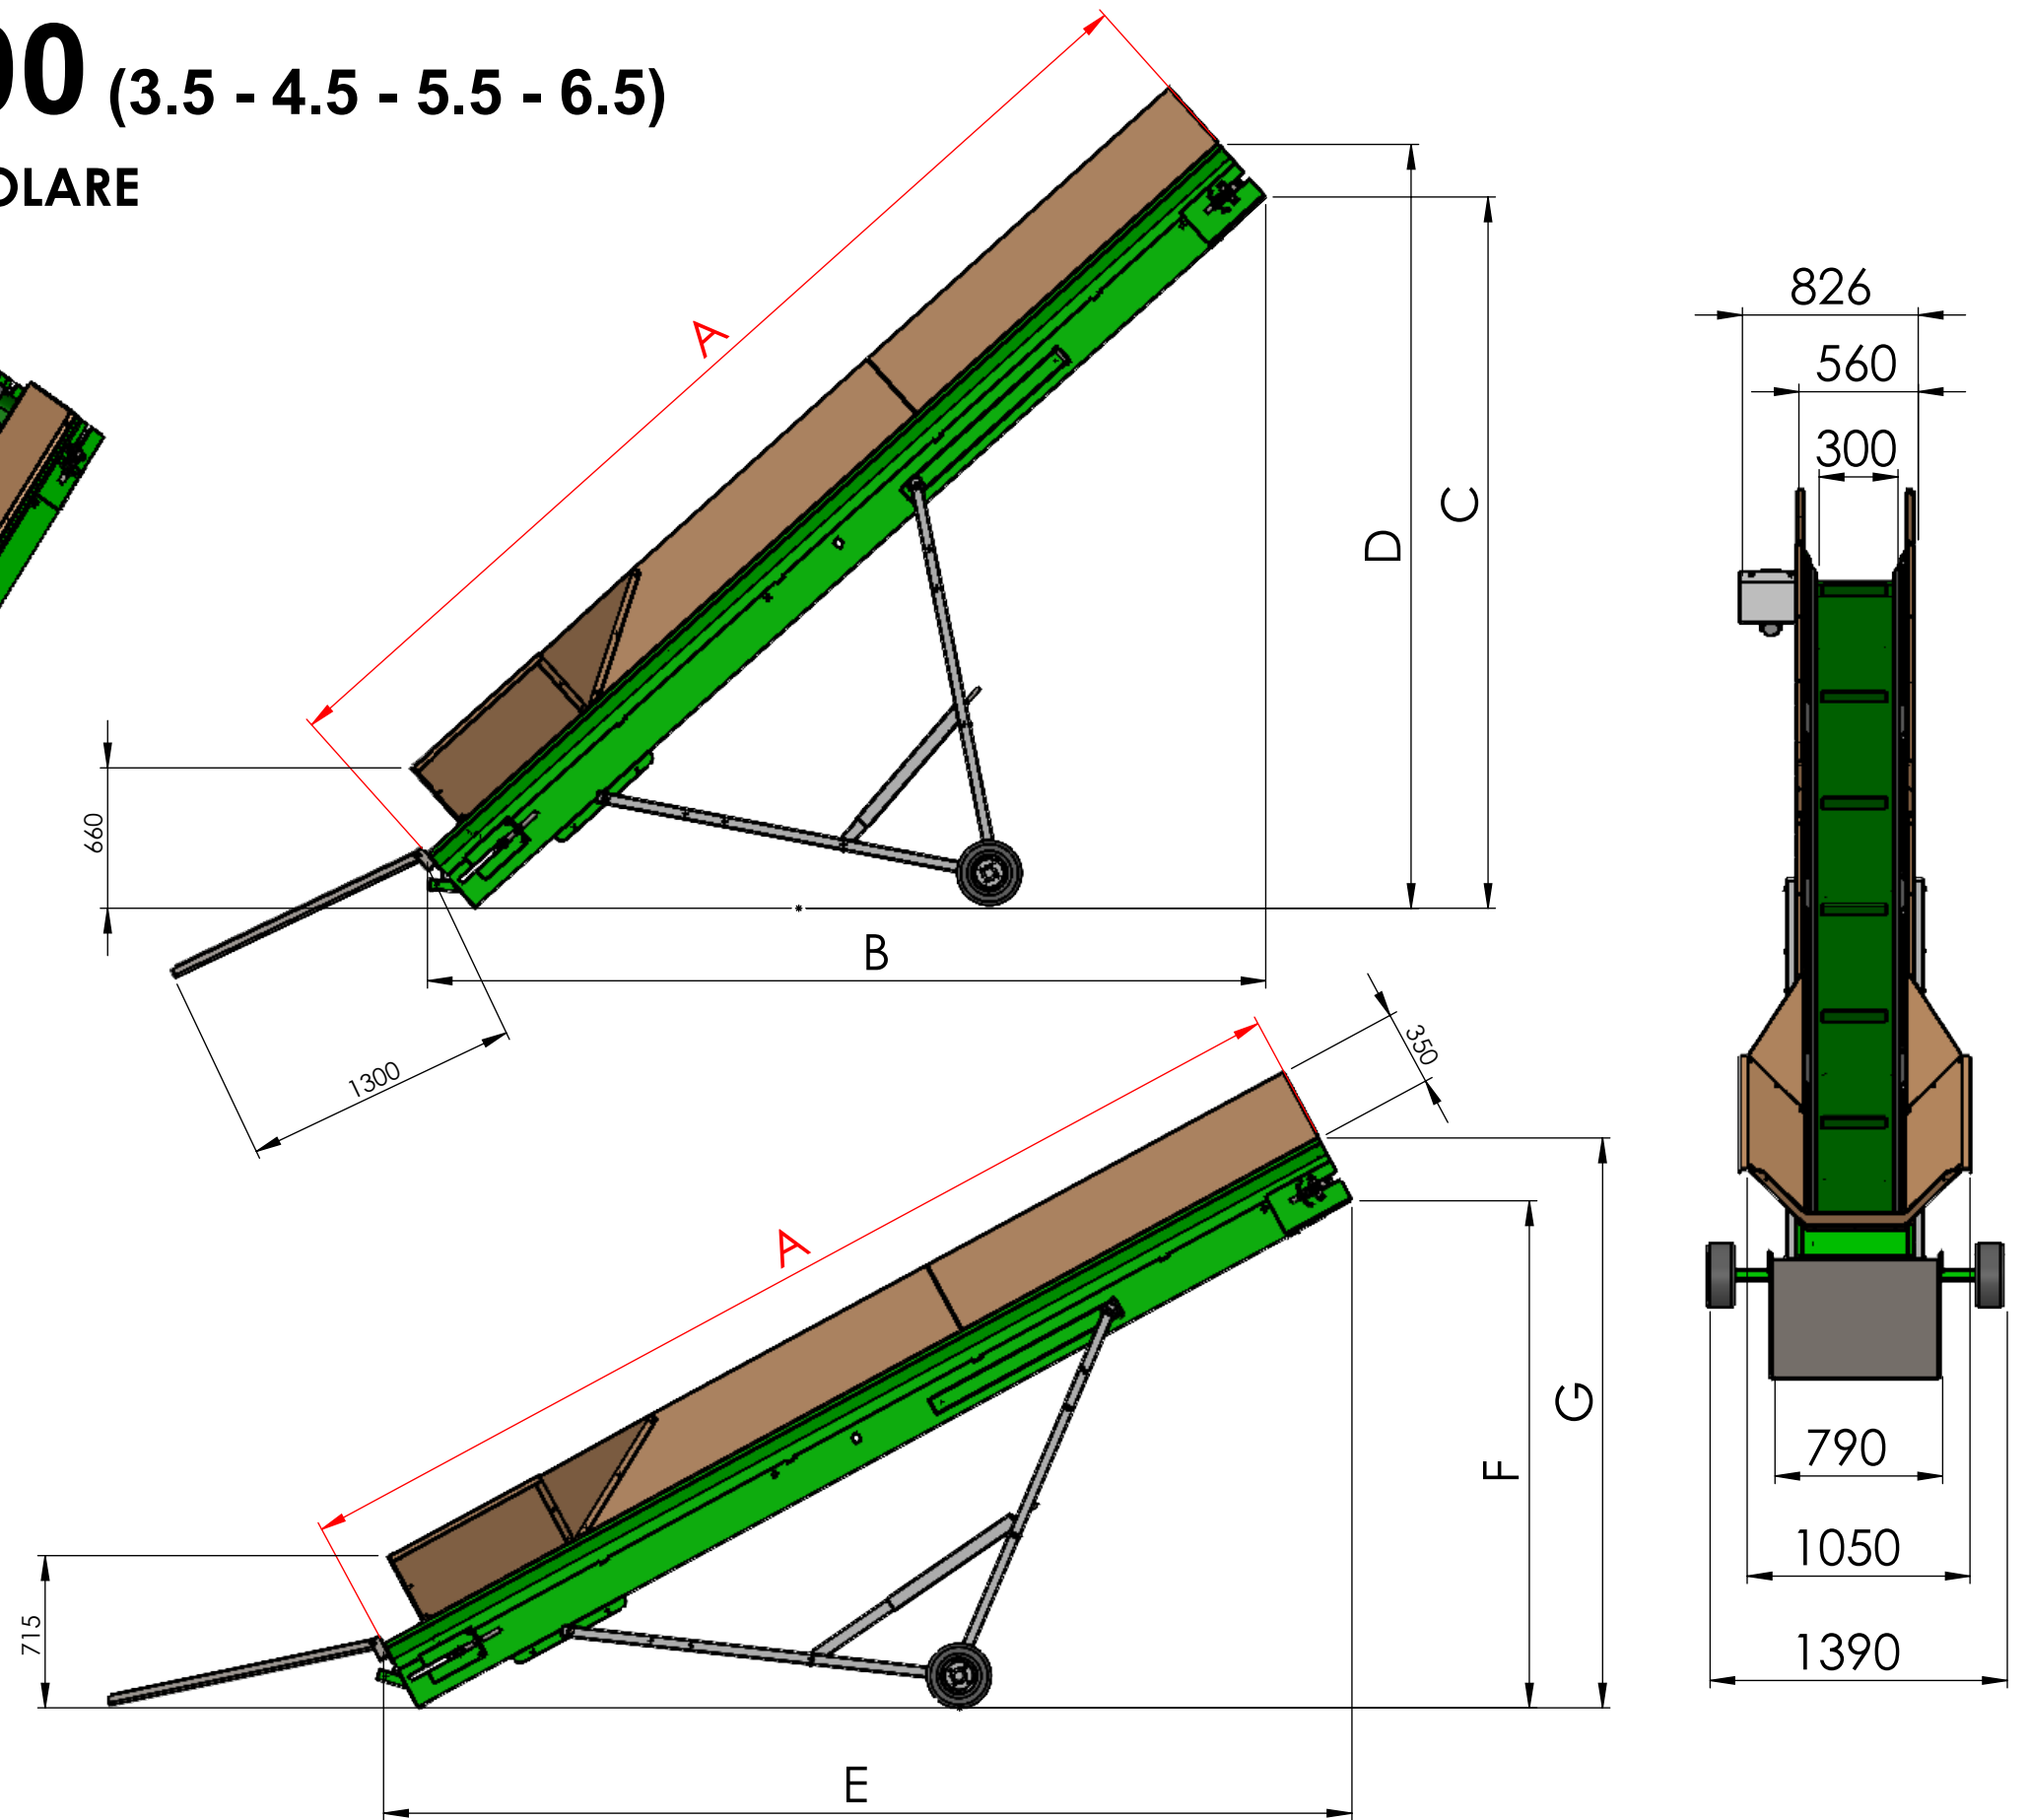

NASTRO NT 400 (3.5 - 4.5 - 5.5 - 6.5)

CON SPONDE PER LETAME O TRUCIOLARE

MODELLO	A	B	C	D	E	F	G
NT 400 3.5	3500	2200	2800	3000	2870	2000	2300
NT 400 4.5	4500	3350	3000	3250	3900	2200	2500
NT 400 5.5	5500	4300	3450	3700	4900	2500	2850
NT 400 6.5	6500	5270	3800	4100	5900	2800	3150

NASTRO NT 400 (4-5-6-7)

CON SPONDE PER LETAME O TRUCIOLARE

MODELLO	A	B	C	D	E	F	G
NT 400 4	4000	2900	3100	3300	3650	2000	2300
NT 400 5	5000	4150	3200	3450	4600	2250	2500
NT 400 6	6000	5100	3550	3850	5550	2650	3000
NT 400 7	7000	6000	3900	4150	6450	3200	3500