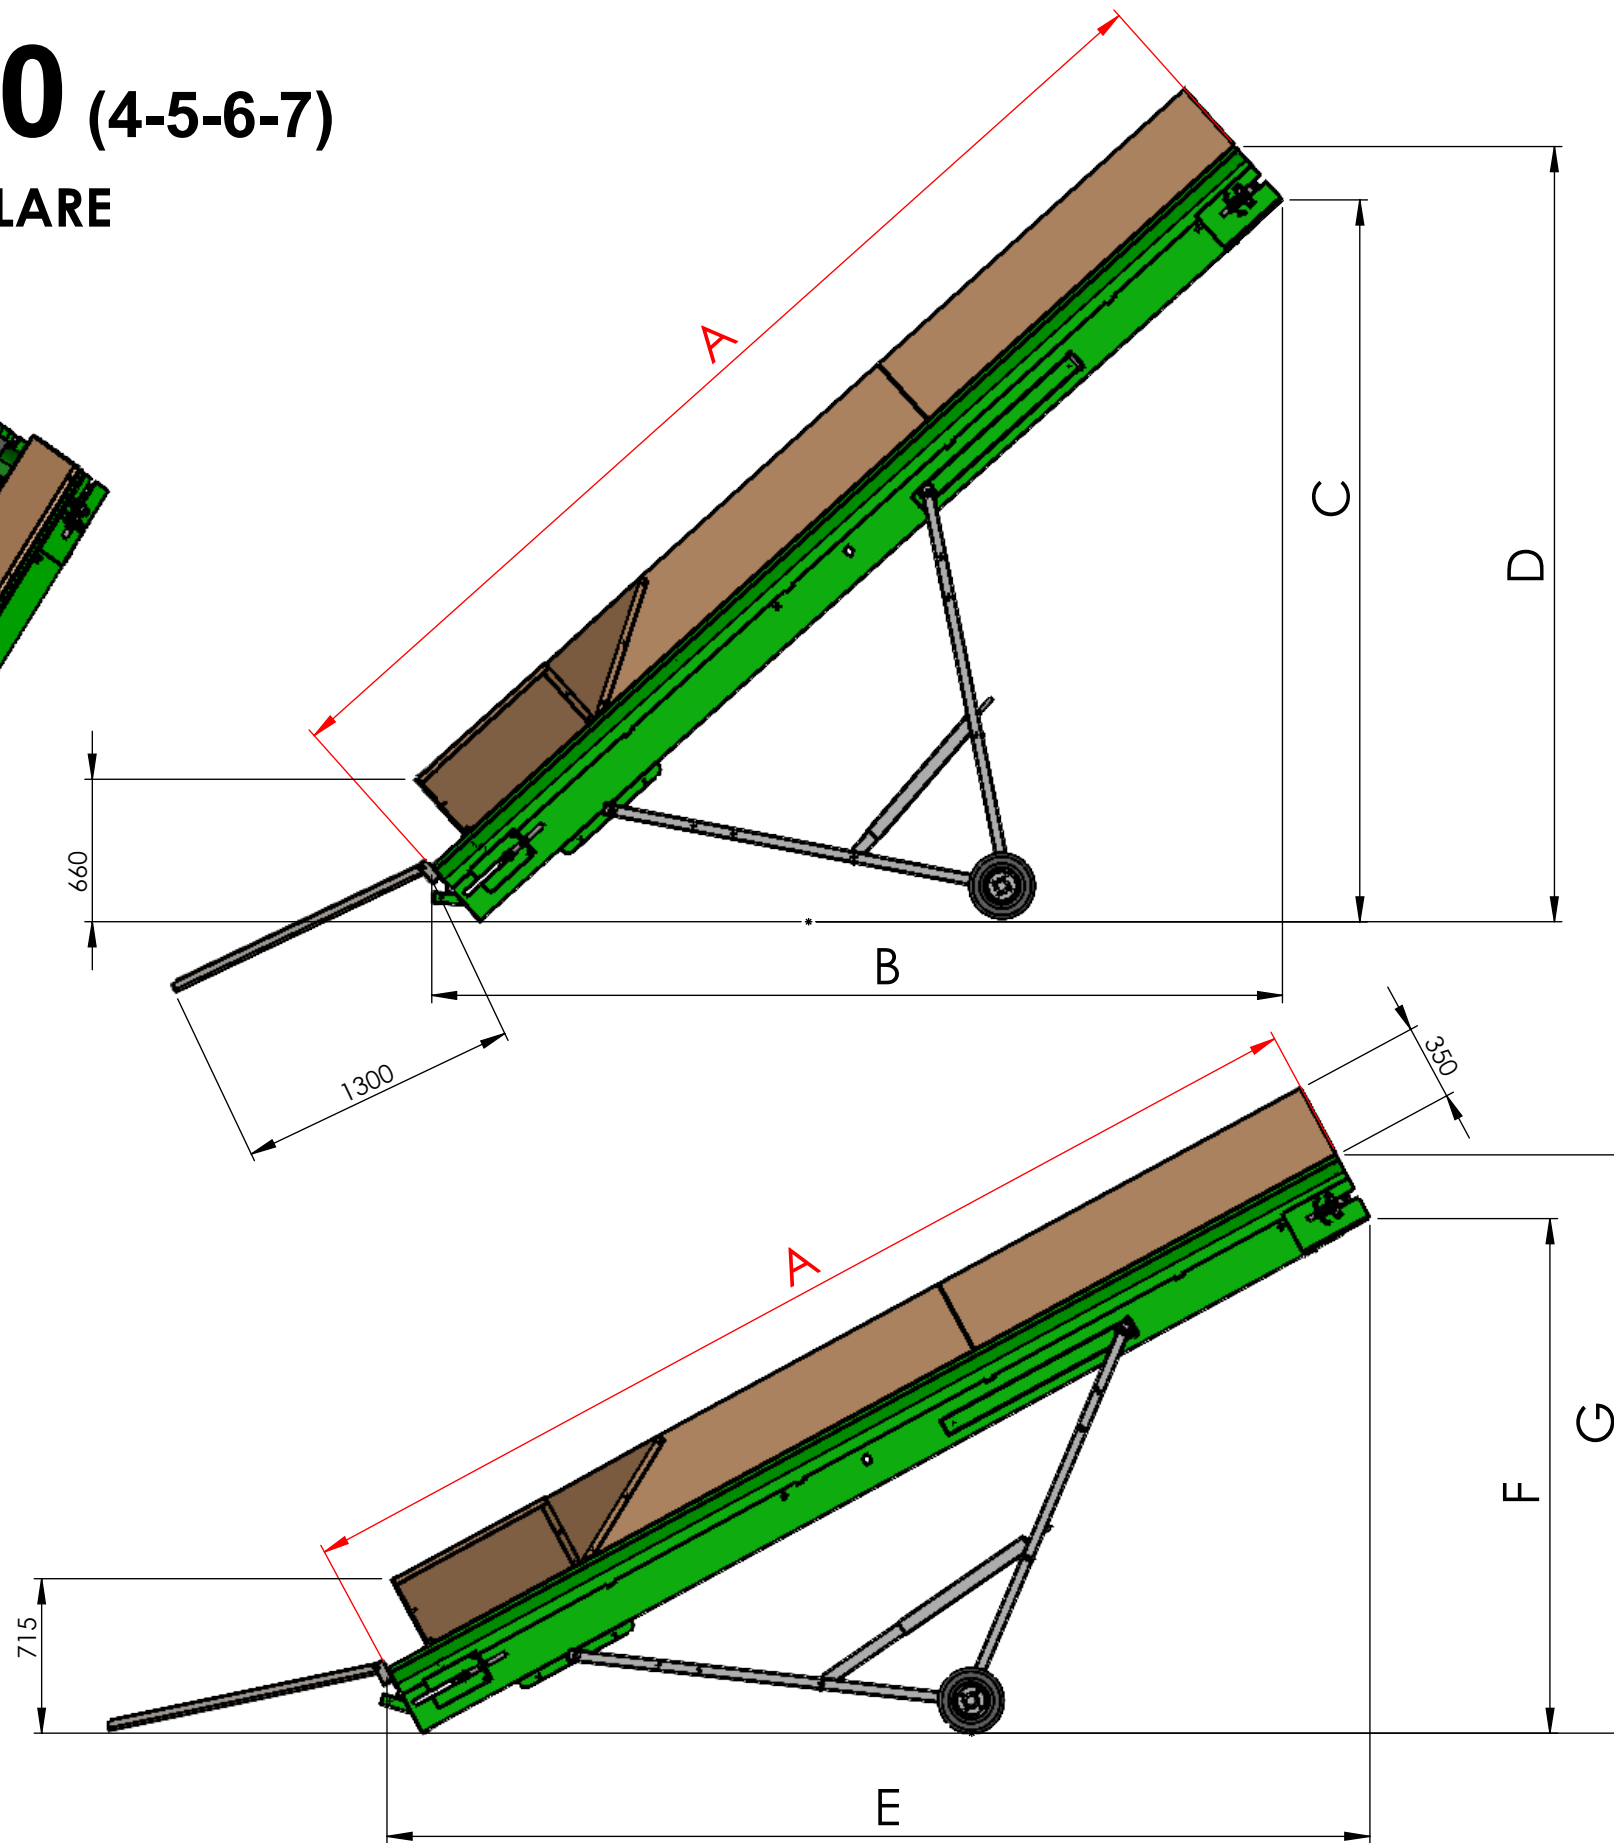

NASTRO NT 400 (3.5 - 4.5 - 5.5 - 6.5)

CON SPONDE PER LETAME O TRUCIOLARE

MODELLO	A	B	C	D	E	F	G
NT 400 3.5	3500	2200	2800	3000	2870	2000	2300
NT 400 4.5	4500	3350	3000	3250	3900	2200	2500
NT 400 5.5	5500	4300	3450	3700	4900	2500	2850
NT 400 6.5	6500	5270	3800	4100	5900	2800	3150

NASTRO NT 400 (4-5-6-7)

CON SPONDE PER LETAME O TRUCIOLARE

MODELLO	A	B	C	D	E	F	G
NT 400 4	4000	2900	3100	3300	3650	2000	2300
NT 400 5	5000	4150	3200	3450	4600	2250	2500
NT 400 6	6000	5100	3550	3850	5550	2650	3000
NT 400 7	7000	6000	3900	4150	6450	3200	3500