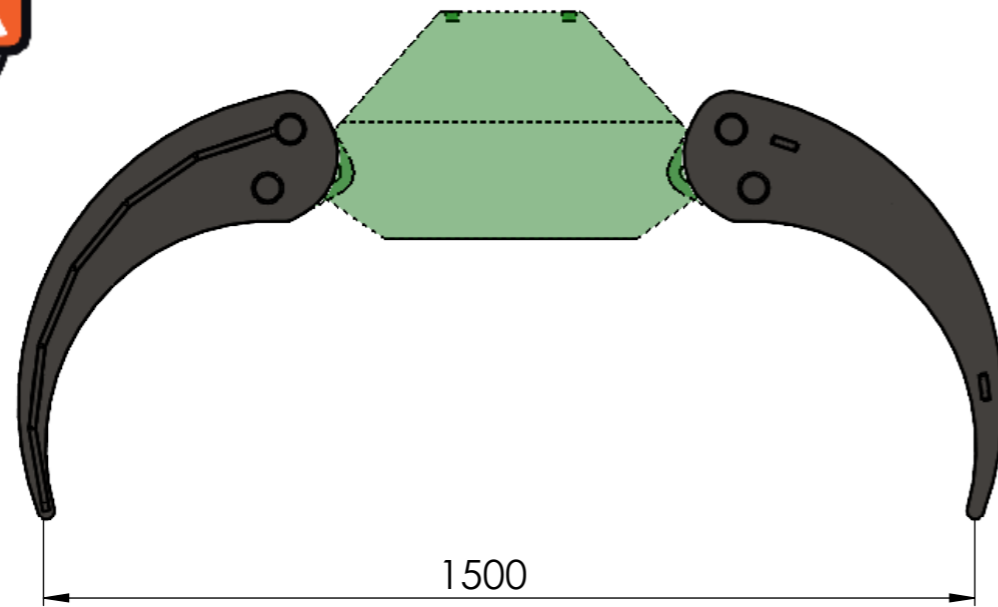

# KIT PROLUNGHE PINZA 1500

BLOCCAGGIO PROLUNGHE TRAMITE  
BOCCOLA FORATA A SALDARE