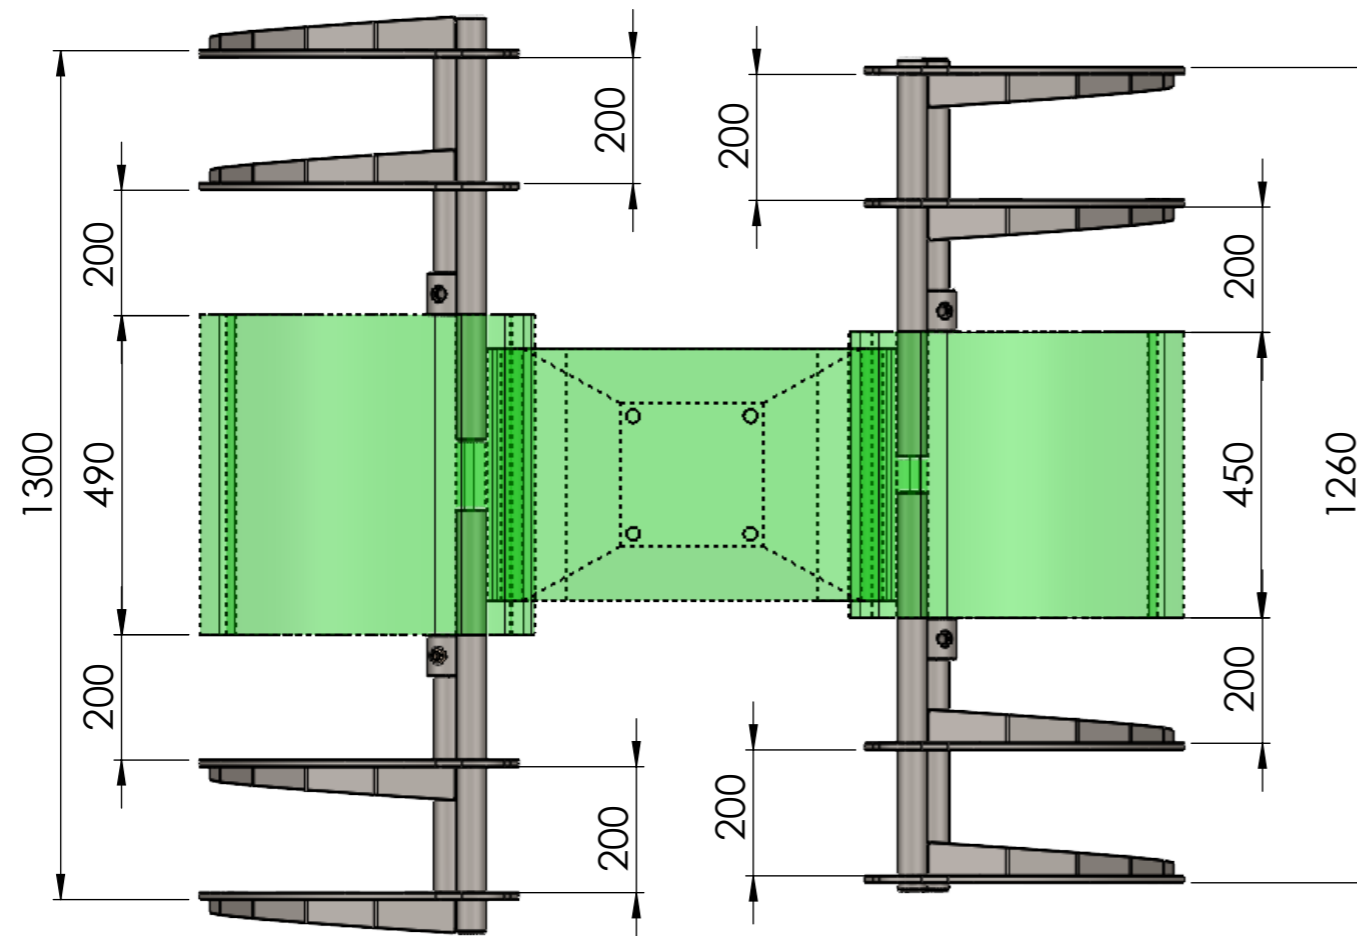

# KIT PROLUNGHE PINZA 1500

BLOCCAGGIO PROLUNGHE TRAMITE  
BOCCOLA FORATA A SALDARE